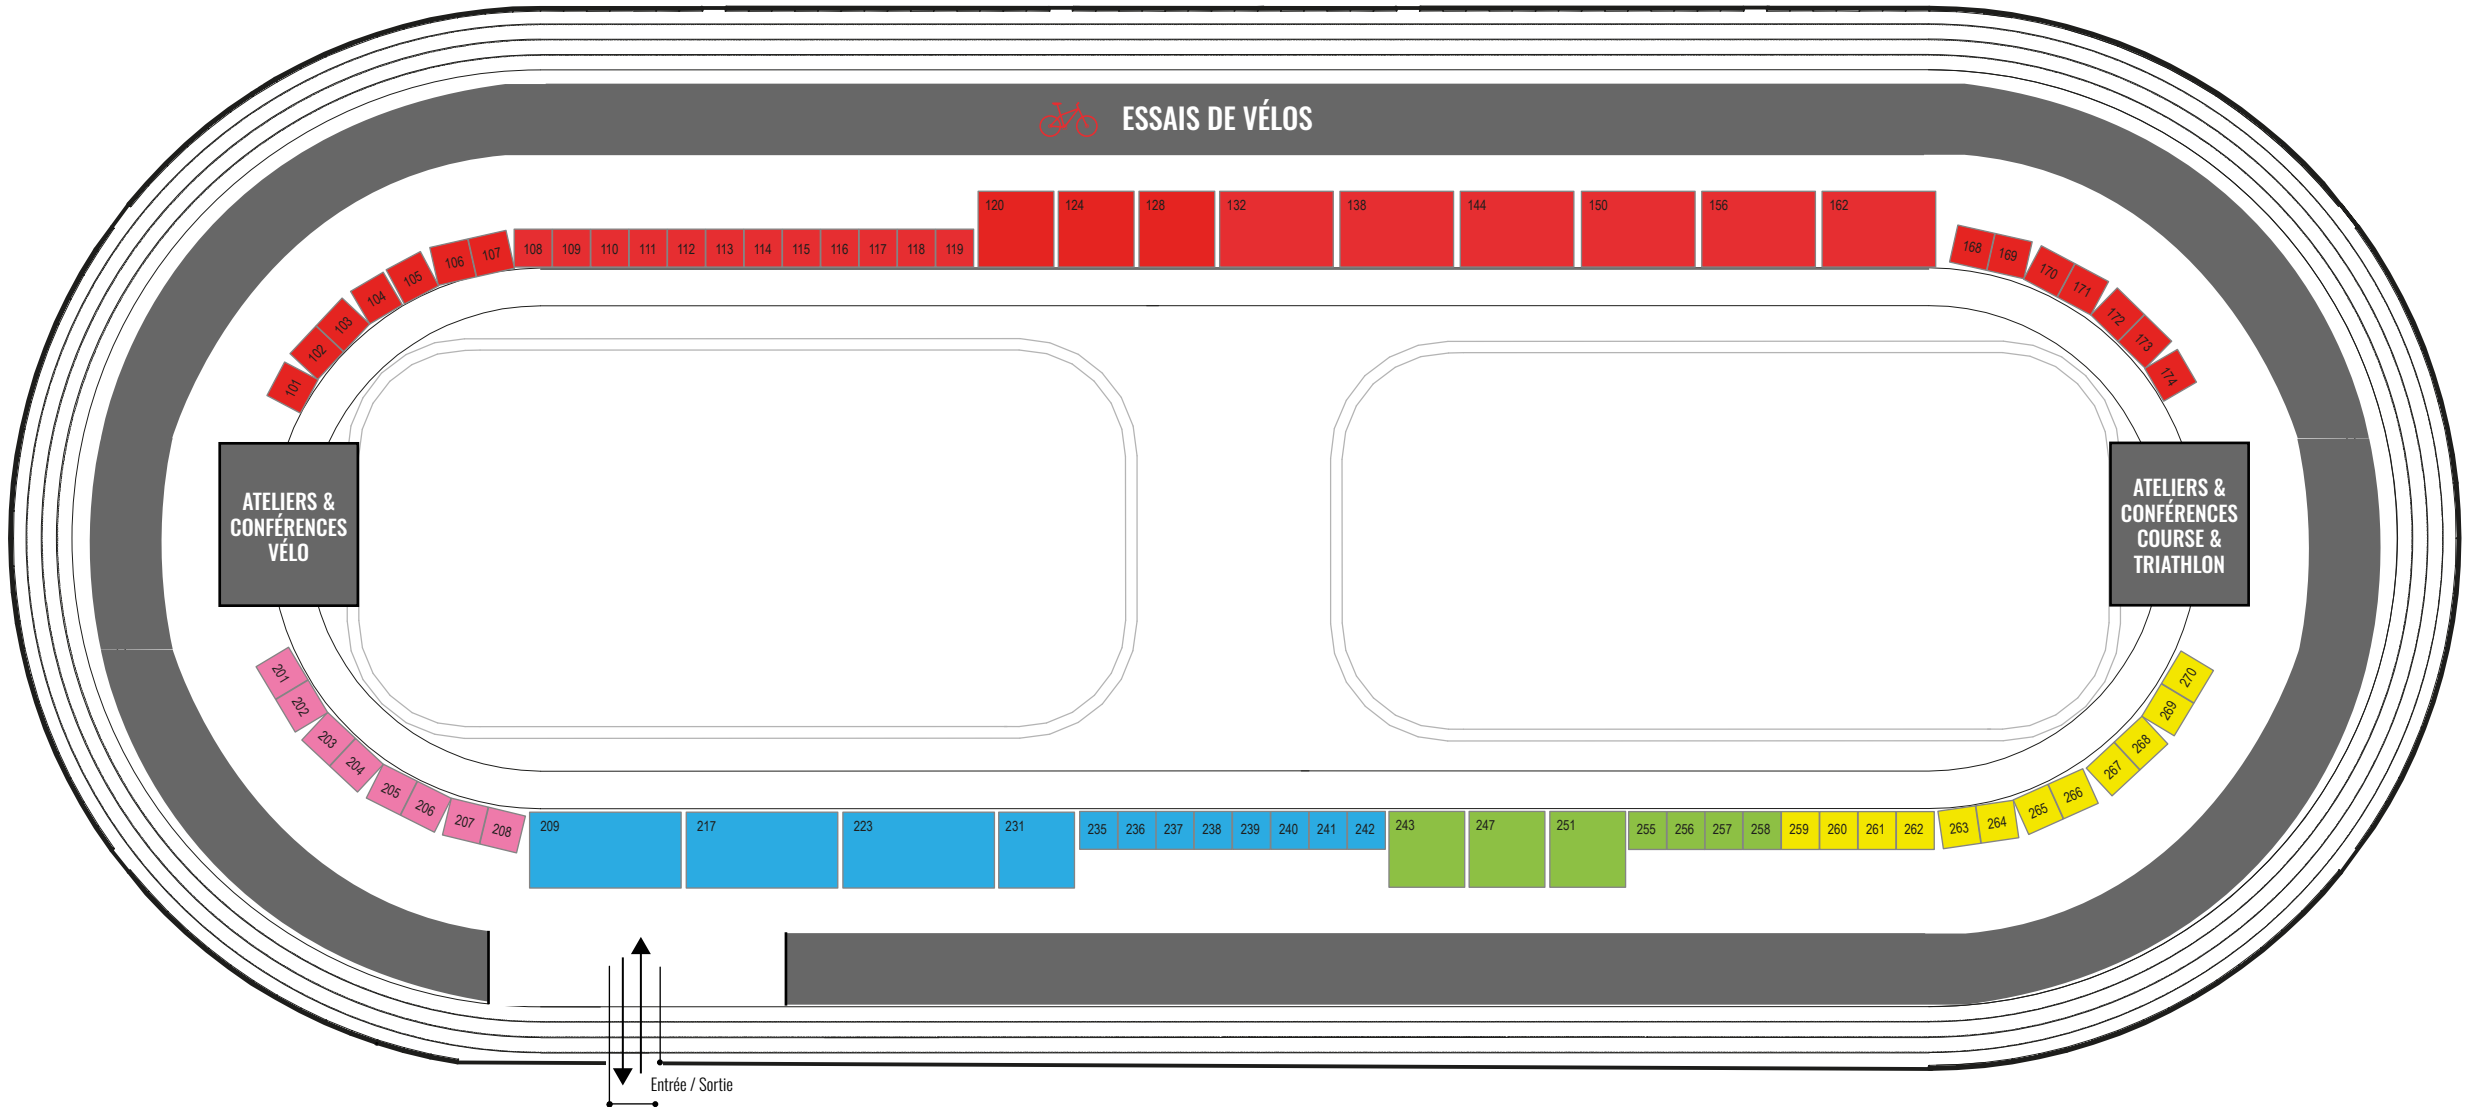

 ESSAIS DE VÉLOS

ATELIERS &
CONFÉRENCES
VÉLO

ATELIERS &
CONFÉRENCES
COURSE &
TRIATHLON

↑
↓
Entrée / Sortie

■ ZONE VÉLO
■ ZONE COURSE
■ ZONE TRIATHLON

■ ZONE TOURISME & VOYAGES
■ ZONE SANTÉ & NUTRITION

TARIFS 10 x 10 > 879\$ 10 x 40 > 2 649\$
10 x 20 > 1 549\$ 20 x 20 > 2 649\$
10 x 30 > 2 169\$ 20 x 30 > 3 299\$